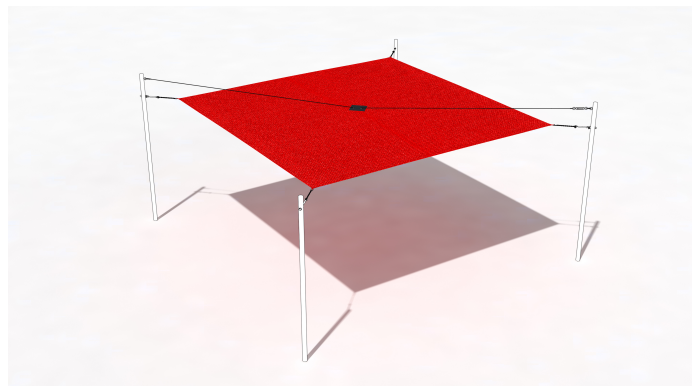

SG1150.00

Sonnensegel Red Love 500x600 cm

BESCHATTUNG

Material

Segel & Abdeckung

Geräteabmessung

L: 530 cm | B: 630 cm | H: 0 cm

Sicherheitsbereich

L: 0 cm | B: 0 cm

Max. Fallhöhe

0 cm

Alter (ab Jahren)

0

Fundamente

0 Stk. L: 0 cm | B: 0 cm | H: 0 cm

Norm

Produkt ohne Plakette TÜV geprüft

Beschreibung

SONNENSEGEL RECHTECKIG FÜR FIX-MONTAGE

- Sonnensegelfarbe Austronet 940 Red Love
- Sonnensegel aus einem hochverstrecktem HDPE Gewebe
- hochreissfest, sehr robust
- hohe UV Beständigkeit, verrottet oder verschimmelt nicht
- witterungsbeständig und Wasser abweisend
- Schattierwert Sonnensegel ca. 85 %
- inkl. Bund mit Schlaufen
- mit Mittelverspannung (Patch) als zusätzliche Stabilisierung