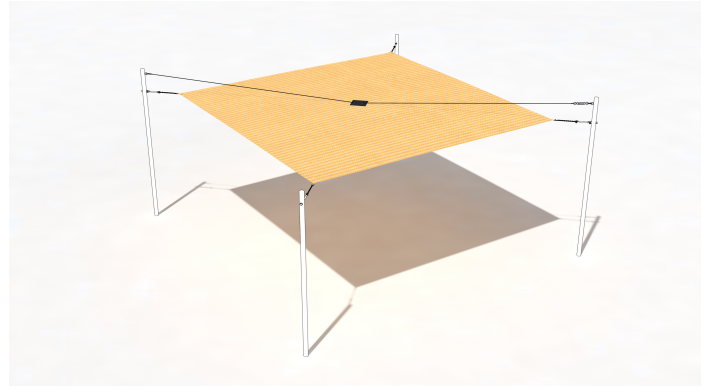

SG1145.00

Sonnensegel Bahama Beige 500x600

BESCHATTUNG

Material

Segel & Abdeckung

Geräteabmessung

L: 530 cm | B: 630 cm | H: 0 cm

Sicherheitsbereich

L: 0 cm | B: 0 cm

Max. Fallhöhe

0 cm

Alter (ab Jahren)

0

Fundamente

0 Stk. L: 0 cm | B: 0 cm | H: 0 cm

Norm

Produkt ohne Plakette TÜV geprüft

Beschreibung

SONNENSEGEL RECHTECKIG FÜR FIX-MONTAGE

- Sonnensegelfarbe Austronet 940 Bahama Beige
- Sonnensegel aus einem hochverstrecktem HDPE Gewebe
- hochreissfest, sehr robust
- hohe UV Beständigkeit, verrottet oder verschimmelt nicht
- witterungsbeständig und Wasser abweisend
- Schattierwert Sonnensegel ca. 85 %
- inkl. Bund mit Schlaufen
- mit Mittelverspannung (Patch) als zusätzliche Stabilisierung