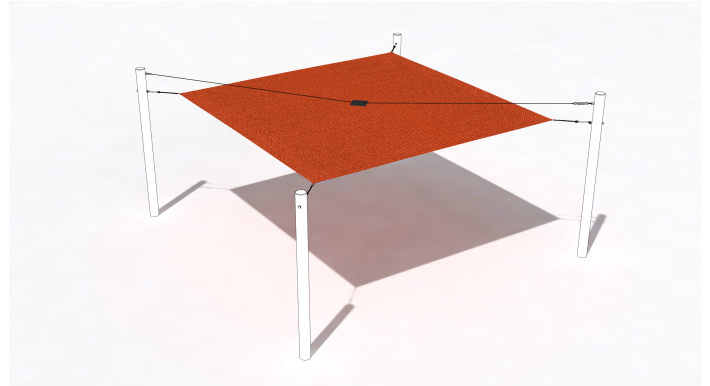

SG1143.00

Sonnensegel Teracotta 400x500 cm

BESCHATTUNG

Material

Segel & Abdeckung

Geräteabmessung

L: 0 cm | B: 0 cm | H: 0 cm

Sicherheitsbereich

L: 0 cm | B: 0 cm

Max. Fallhöhe

0 cm

Alter (ab Jahren)

0

Fundamente

0 Stk. L: 0 cm | B: 0 cm | H: 0 cm

Norm

Produkt ohne Plakette TÜV geprüft

Beschreibung

SONNENSEGEL RECHTECKIG FÜR FIX-MONTAGE

- Sonnensegelfarbe Austronet 940 Teracotta
- Sonnensegel aus einem hochverstrecktem HDPE Gewebe
- hochreissfest, sehr robust
- hohe UV Beständigkeit, verrottet oder verschimmelt nicht
- witterungsbeständig und Wasser abweisend
- Schattierwert Sonnensegel ca. 85 %
- inkl. Bund mit Schlaufen
- mit Mittelverspannung (Patch) als zusätzliche Stabilisierung