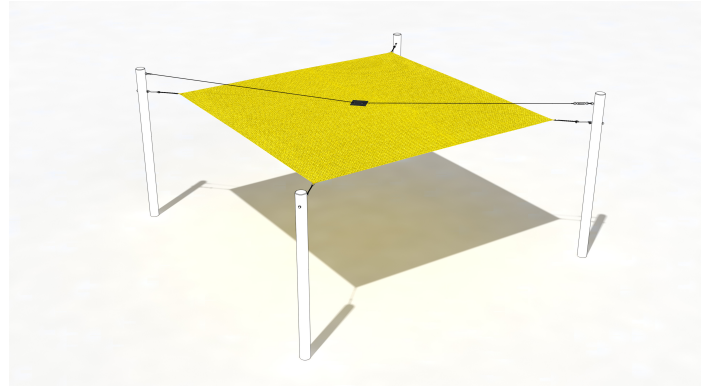

SG1142.00

Sonnensegel Sunshine 400x500 cm

BESCHATTUNG

Material

Segel & Abdeckung

Geräteabmessung

L: 430 cm | B: 530 cm | H: 0 cm

Sicherheitsbereich

L: 0 cm | B: 0 cm

Max. Fallhöhe

0 cm

Alter (ab Jahren)

0

Fundamente

0 Stk. L: 0 cm | B: 0 cm | H: 0 cm

Norm

Produkt ohne Plakette TÜV geprüft

Beschreibung

SONNENSEGEL RECHTECKIG FÜR FIX-MONTAGE

- Sonnensegelfarbe Austronet 940 Sunshine
- Sonnensegel aus einem hochverstrecktem HDPE Gewebe
- hochreissfest, sehr robust
- hohe UV Beständigkeit, verrottet oder verschimmelt nicht
- witterungsbeständig und Wasser abweisend
- Schattierwert Sonnensegel ca. 85 %
- inkl. Bund mit Schlaufen
- mit Mittelverspannung (Patch) als zusätzliche Stabilisierung