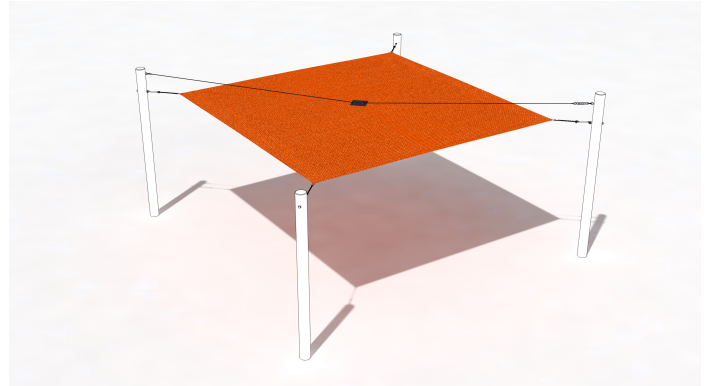

SG1141.00

Sonnensegel Sunset Orange

BESCHATTUNG

Material

Segel & Abdeckung

Geräteabmessung

L: 430 cm | B: 530 cm | H: 0 cm

Sicherheitsbereich

L: 0 cm | B: 0 cm

Max. Fallhöhe

0 cm

Alter (ab Jahren)

0

Fundamente

0 Stk. L: 0 cm | B: 0 cm | H: 0 cm

Norm

Produkt ohne Plakette TÜV geprüft

Beschreibung

SONNENSEGEL RECHTECKIG FÜR FIX-MONTAGE

- Sonnensegelfarbe Austronet 940 Sunset Orange
- Sonnensegel aus einem hochverstrecktem HDPE Gewebe
- hochreissfest, sehr robust
- hohe UV Beständigkeit, verrottet oder verschimmelt nicht
- witterungsbeständig und Wasser abweisend
- Schattierwert Sonnensegel ca. 85 %
- inkl. Bund mit Schlaufen
- mit Mittelverspannung (Patch) als zusätzliche Stabilisierung