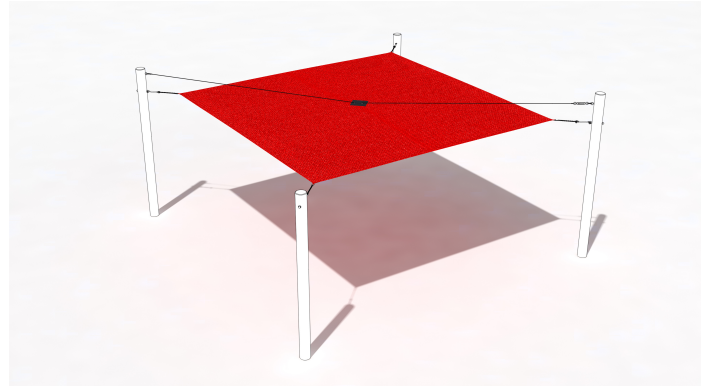

SG1139.00

Sonnensegel Red Love 400x500 cm

BESCHATTUNG

Material

Segel & Abdeckung

Geräteabmessung

L: 430 cm | B: 530 cm | H: 0 cm

Sicherheitsbereich

L: 0 cm | B: 0 cm

Max. Fallhöhe

0 cm

Alter (ab Jahren)

0

Fundamente

0 Stk. L: 0 cm | B: 0 cm | H: 0 cm

Norm

Produkt ohne Plakette TÜV geprüft

Beschreibung

SONNENSEGEL RECHTECKIG FÜR FIX-MONTAGE

- Sonnensegelfarbe Austronet 940 Red Love
- Sonnensegel aus einem hochverstrecktem HDPE Gewebe
- hochreissfest, sehr robust
- hohe UV Beständigkeit, verrottet oder verschimmelt nicht
- witterungsbeständig und Wasser abweisend
- Schattierwert Sonnensegel ca. 85 %
- inkl. Bund mit Schlaufen
- mit Mittelverspannung (Patch) als zusätzliche Stabilisierung