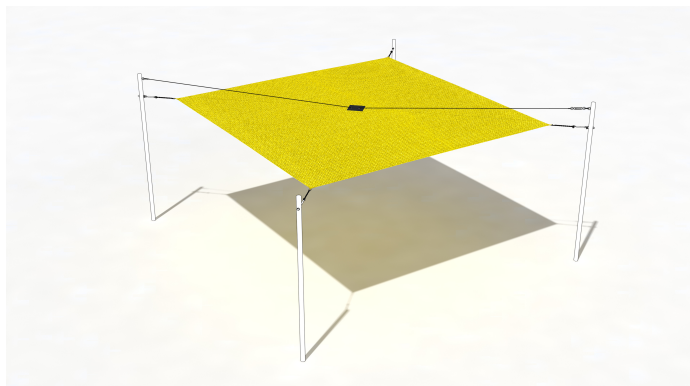

SG1131.00

Sonnensegel Sunshine 600x600 cm

BESCHATTUNG

Material

Segel & Abdeckung

Geräteabmessung

L: 630 cm | B: 630 cm | H: 0 cm

Sicherheitsbereich

L: 0 cm | B: 0 cm

Max. Fallhöhe

0 cm

Alter (ab Jahren)

0

Fundamente

0 Stk. L: 0 cm | B: 0 cm | H: 0 cm

Norm

Produkt ohne Plakette TÜV geprüft

Beschreibung

SONNENSEGEL QUADRATISCH FÜR FIX-MONTAGE

- Sonnensegelfarbe Austronet 940 Sunshine
- Sonnensegel aus einem hochverstrecktem HDPE Gewebe
- hochreissfest, sehr robust
- hohe UV Beständigkeit, verrottet oder verschimmelt nicht
- witterungsbeständig und Wasser abweisend
- Schattierwert Sonnensegel ca. 85 %
- inkl. Bund mit Schlaufen
- mit Mittelverspannung (Patch) als zusätzliche Stabilisierung