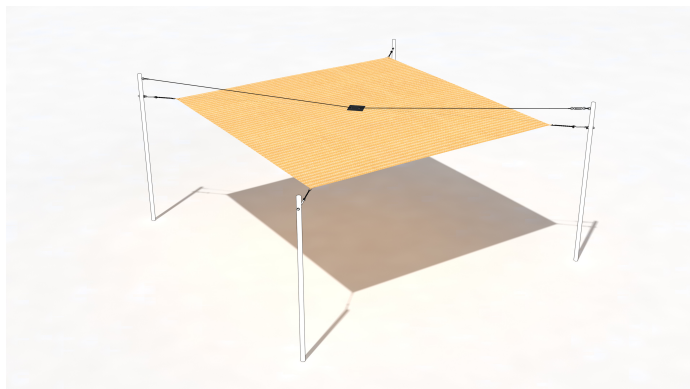

SG1123.00

Sonnensegel Bahama Beige 600x600

BESCHATTUNG

Material

Segel & Abdeckung

Geräteabmessung

L: 630 cm | B: 630 cm | H: 0 cm

Sicherheitsbereich

L: 0 cm | B: 0 cm

Max. Fallhöhe

0 cm

Alter (ab Jahren)

0

Fundamente

0 Stk. L: 0 cm | B: 0 cm | H: 0 cm

Norm

Produkt ohne Plakette TÜV geprüft

Beschreibung

SONNENSEGEL QUADRATISCH FÜR FIX-MONTAGE

- Sonnensegelfarbe Austronet 940 Bahama Beige
- Sonnensegel aus einem hochverstrecktem HDPE Gewebe
- hochreissfest, sehr robust
- hohe UV Beständigkeit, verrottet oder verschimmelt nicht
- witterungsbeständig und Wasser abweisend
- Schattierwert Sonnensegel ca. 85 %
- inkl. Bund mit Schlaufen
- mit Mittelverspannung (Patch) als zusätzliche Stabilisierung

Hinweis:

Das Sonnensegel ist nur für den Sommerbetrieb geeignet, im Winter sowie bei starkem Wind muss das Segel abmontiert werden!