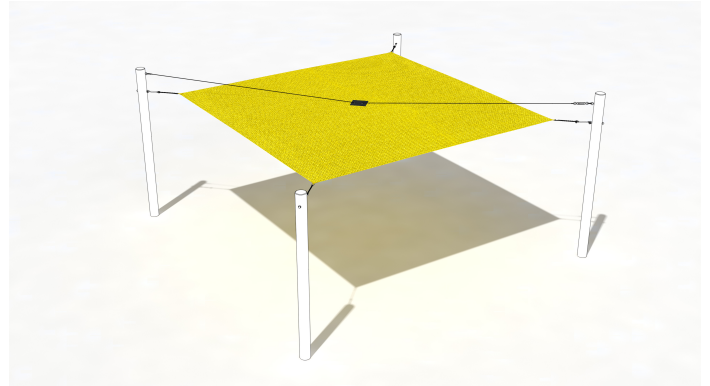

SG1120.00

Sonnensegel Sunshine 500x500 cm

BESCHATTUNG

Material

Segel & Abdeckung

Geräteabmessung

L: 0 cm | B: 0 cm | H: 0 cm

Sicherheitsbereich

L: 0 cm | B: 0 cm

Max. Fallhöhe

0 cm

Alter (ab Jahren)

0

Fundamente

0 Stk. L: 0 cm | B: 0 cm | H: 0 cm

Norm

Produkt ohne Plakette TÜV geprüft

Beschreibung

SONNENSEGEL QUADRATISCH FÜR FIX-MONTAGE

- Sonnensegelfarbe Austronet 940 Sunshine
- Sonnensegel aus einem hochverstrecktem HDPE Gewebe
- hochreissfest, sehr robust
- hohe UV Beständigkeit, verrottet oder verschimmelt nicht
- witterungsbeständig und Wasser abweisend
- Schattierwert Sonnensegel ca. 85 %
- inkl. Bund mit Schlaufen
- mit Mittelverspannung (Patch) als zusätzliche Stabilisierung