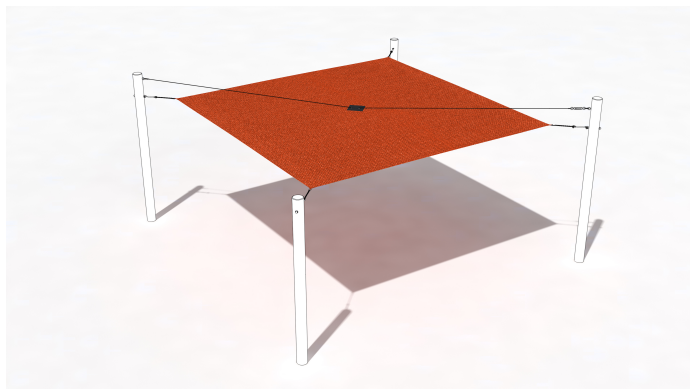

SG1121.00

Sonnensegel Teracotta 500x500 cm

BESCHATTUNG

Material

Segel & Abdeckung

Geräteabmessung

L: 530 cm | B: 530 cm | H: 0 cm

Sicherheitsbereich

L: 0 cm | B: 0 cm

Max. Fallhöhe

0 cm

Alter (ab Jahren)

0

Fundamente

0 Stk. L: 0 cm | B: 0 cm | H: 0 cm

Norm

Produkt ohne Plakette TÜV geprüft

Beschreibung

SONNENSEGEL QUADRATISCH FÜR FIX-MONTAGE

- Sonnensegelfarbe Austronet 940 Teracotta
- Sonnensegel aus einem hochverstrecktem HDPE Gewebe
- hochreissfest, sehr robust
- hohe UV Beständigkeit, verrottet oder verschimmelt nicht
- witterungsbeständig und Wasser abweisend
- Schattierwert Sonnensegel ca. 85 %
- inkl. Bund mit Schlaufen
- mit Mittelverspannung (Patch) als zusätzliche Stabilisierung