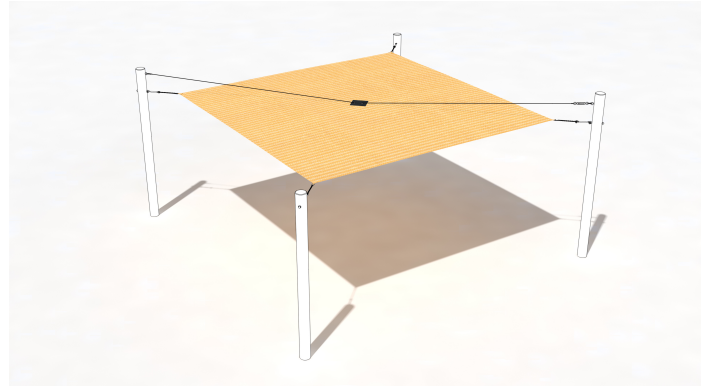

SG1112.00

Sonnensegel Bahama Beige 500x500

BESCHATTUNG

Material

Segel & Abdeckung

Geräteabmessung

L: 530 cm | B: 530 cm | H: 0 cm

Sicherheitsbereich

L: 0 cm | B: 0 cm

Max. Fallhöhe

0 cm

Alter (ab Jahren)

0

Fundamente

0 Stk. L: 0 cm | B: 0 cm | H: 0 cm

Norm

Produkt ohne Plakette TÜV geprüft

Beschreibung

SONNENSEGEL QUADRATISCH FÜR FIX-MONTAGE

- Sonnensegelfarbe Austronet 940 Bahama Beige
- Sonnensegel aus einem hochverstrecktem HDPE Gewebe
- hochreissfest, sehr robust
- hohe UV Beständigkeit, verrottet oder verschimmelt nicht
- witterungsbeständig und Wasser abweisend
- Schattierwert Sonnensegel ca. 85 %
- inkl. Bund mit Schlaufen
- mit Mittelverspannung (Patch) als zusätzliche Stabilisierung