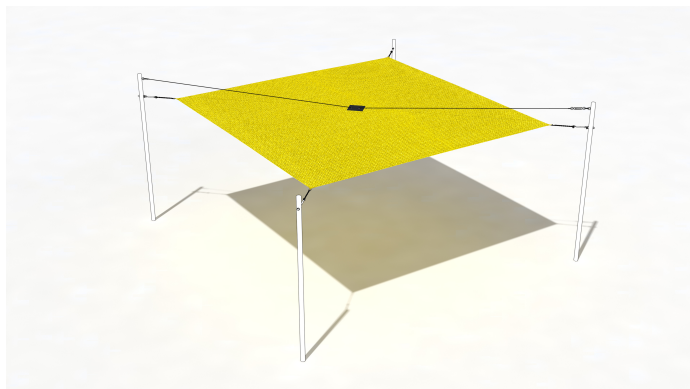

SG1109.00

Sonnensegel Sunshine 400x400 cm

BESCHATTUNG

Material

Segel & Abdeckung

Geräteabmessung

L: 430 cm | B: 430 cm | H: 0 cm

Sicherheitsbereich

L: 0 cm | B: 0 cm

Max. Fallhöhe

0 cm

Alter (ab Jahren)

0

Fundamente

0 Stk. L: 0 cm | B: 0 cm | H: 0 cm

Norm

Produkt ohne Plakette TÜV geprüft

Beschreibung

SONNENSEGEL QUADRATISCH FÜR FIX-MONTAGE

- Sonnensegelfarbe Austronet 940 Sunshine
- Sonnensegel aus einem hochverstrecktem HDPE Gewebe
- hochreissfest, sehr robust
- hohe UV Beständigkeit, verrottet oder verschimmelt nicht
- witterungsbeständig und Wasser abweisend
- Schattierwert Sonnensegel ca. 85 %
- inkl. Bund mit Schlaufen
- mit Mittelverspannung (Patch) als zusätzliche Stabilisierung