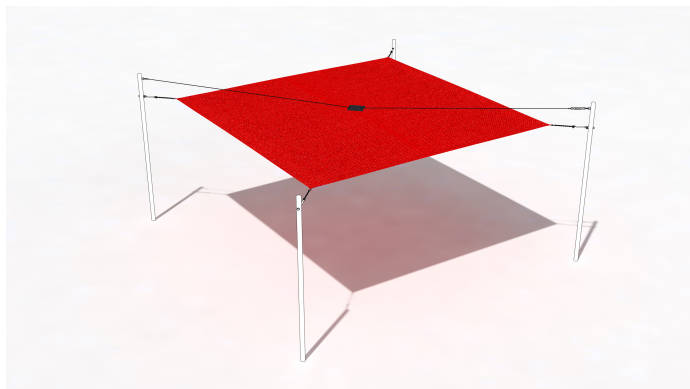

SG1106.00

Sonnensegel Red Love 400x400 cm

BESCHATTUNG

Material

Segel & Abdeckung

Geräteabmessung

L: 430 cm | B: 430 cm | H: 0 cm

Sicherheitsbereich

L: 0 cm | B: 0 cm

Max. Fallhöhe

0 cm

Alter (ab Jahren)

0

Fundamente

0 Stk. L: 0 cm | B: 0 cm | H: 0 cm

Norm

Produkt ohne Plakette TÜV geprüft

Beschreibung

SONNENSEGEL QUADRATISCH FÜR FIX-MONTAGE

- Sonnensegelfarbe Austronet 940 Red Love
- Sonnensegel aus einem hochverstrecktem HDPE Gewebe
- hochreissfest, sehr robust
- hohe UV Beständigkeit, verrottet oder verschimmelt nicht
- witterungsbeständig und Wasser abweisend
- Schattierwert Sonnensegel ca. 85 %
- inkl. Bund mit Schlaufen
- mit Mittelverspannung (Patch) als zusätzliche Stabilisierung