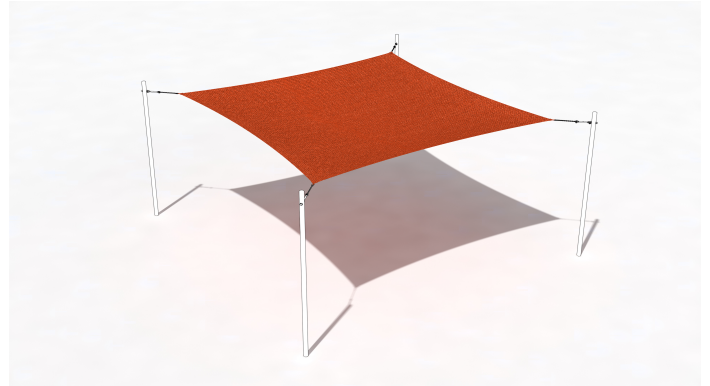

SG1088.00

Sonnensegel Teracotta 300x300 cm

BESCHATTUNG

Material

Segel & Abdeckung

Geräteabmessung

L: 330 cm | B: 330 cm | H: 0 cm

Sicherheitsbereich

L: 0 cm | B: 0 cm

Max. Fallhöhe

0 cm

Alter (ab Jahren)

0

Fundamente

0 Stk. L: 0 cm | B: 0 cm | H: 0 cm

Norm

Produkt ohne Plakette TÜV geprüft

Beschreibung

SEGEL QUADRATISCH FÜR FIX-MONTAGE

- Sonnensegelfarbe Austronet 940 Teracotta
- Sonnensegel aus einem hochverstrecktem HDPE Gewebe
- hochreissfest, sehr robust
- hohe UV Beständigkeit, verrottet oder verschimmelt nicht
- witterungsbeständig und Wasser abweisend
- Schattierwert Sonnensegel ca. 85 %
- inkl. Bund mit Schlaufen
- ohne Mittelverspannung (Patch)