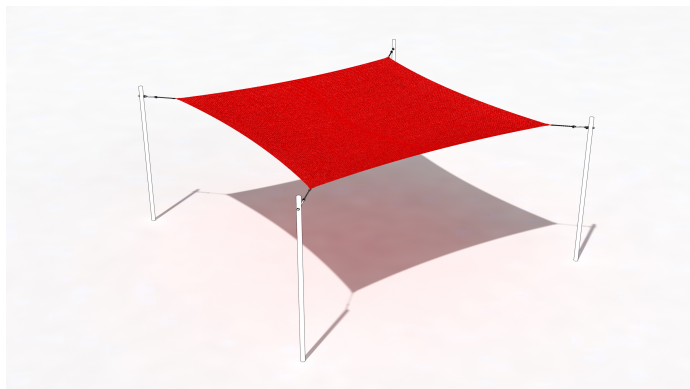

SG1084.00

Sonnensegel Red Love 300x300 cm

BESCHATTUNG

Material

Segel & Abdeckung

Geräteabmessung

L: 330 cm | B: 330 cm | H: 0 cm

Sicherheitsbereich

L: 0 cm | B: 0 cm

Max. Fallhöhe

0 cm

Alter (ab Jahren)

0

Fundamente

0 Stk. L: 0 cm | B: 0 cm | H: 0 cm

Norm

Produkt ohne Plakette TÜV geprüft

Beschreibung

SEGEL QUADRATISCH FÜR FIX-MONTAGE

- Sonnensegelfarbe Austronet 940 Red Love
- Sonnensegel aus einem hochverstrecktem HDPE Gewebe
- hochreissfest, sehr robust
- hohe UV Beständigkeit, verrottet oder verschimmelt nicht
- witterungsbeständig und Wasser abweisend
- Schattierwert Sonnensegel ca. 85 %
- inkl. Bund mit Schlaufen
- ohne Mittelverspannung (Patch)