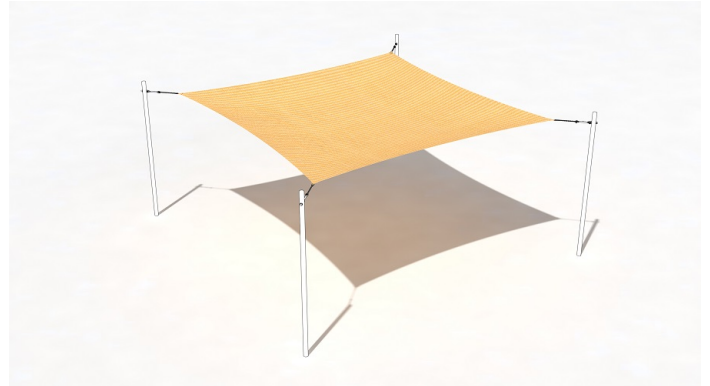

SG1079.00

Sonnensegel Bahama Beige 300x300

BESCHATTUNG

Material

Segel & Abdeckung

Geräteabmessung

L: 330 cm | B: 330 cm | H: 0 cm

Sicherheitsbereich

L: 0 cm | B: 0 cm

Max. Fallhöhe

0 cm

Alter (ab Jahren)

0

Fundamente

0 Stk. L: 0 cm | B: 0 cm | H: 0 cm

Norm

Produkt ohne Plakette TÜV geprüft

Beschreibung

SEGEL QUADRATISCH FÜR FIX-MONTAGE

- Sonnensegelfarbe Austronet 940 Bahama Beige
- Sonnensegel aus einem hochverstrecktem HDPE Gewebe
- hochreissfest, sehr robust
- hohe UV Beständigkeit, verrottet oder verschimmelt nicht
- witterungsbeständig und Wasser abweisend
- Schattierwert Sonnensegel ca. 85 %
- inkl. Bund mit Schlaufen
- ohne Mittelverspannung (Patch)