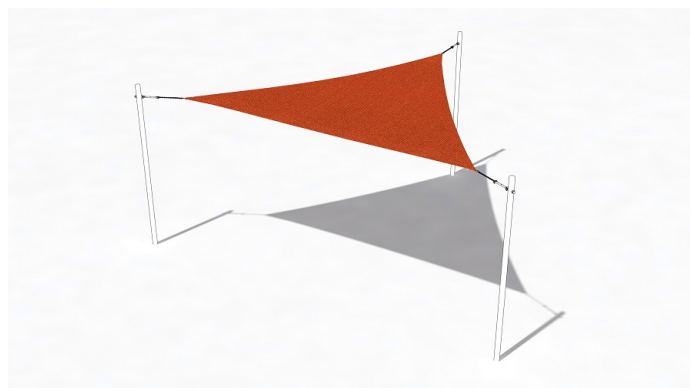

SG3077.00

Sonnensegel Teracotta dreieckig

BESCHATTUNG

Material

Segel & Abdeckung

Geräteabmessung

L: 0 cm | B: 0 cm | H: 0 cm

Sicherheitsbereich

L: 0 cm | B: 0 cm

Max. Fallhöhe

0 cm

Alter (ab Jahren)

0

Fundamente

0 Stk. L: 0 cm | B: 0 cm | H: 0 cm

Norm

Produkt ohne Plakette TÜV geprüft

Beschreibung

SONNENSEGEL DREIECKIG, FIX-MONTAGE

- Sonnensegelfarbe Austronet 940 Teracotta
- Schenkellänge: 650 cm
- Segel konkav geschnitten
- Sonnensegel aus einem hochverstrecktem HDPE Gewebe
- hochreissfest, sehr robust
- hohe UV Beständigkeit, verrottet oder verschimmelt nicht
- witterungsbeständig und Wasser abweisend
- Schattierwert Sonnensegel ca. 85 %
- inkl. Bund mit Schlaufen