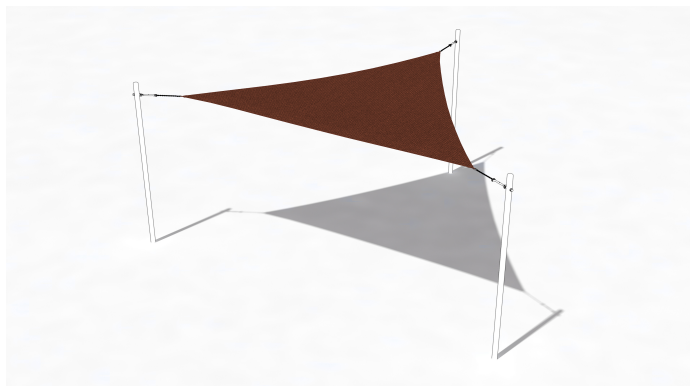

SG3017.00

Sonnensegel Mocca dreieckig a=

BESCHATTUNG

Material

Segel & Abdeckung

Geräteabmessung

L: 0 cm | B: 0 cm | H: 0 cm

Sicherheitsbereich

L: 0 cm | B: 0 cm

Max. Fallhöhe

0 cm

Alter (ab Jahren)

0

Fundamente

0 Stk. L: 0 cm | B: 0 cm | H: 0 cm

Norm

Produkt ohne Plakette TÜV geprüft

Beschreibung

SONNENSEGEL DREIECKIG, FIX-MONTAGE

- Sonnensegelfarbe Austronet 940 Mocca
- Segel konkav geschnitten
- Sonnensegel aus einem hochverstrecktem HDPE Gewebe
- hochreissfest, sehr robust
- hohe UV Beständigkeit, verrottet oder verschimmelt nicht
- witterungsbeständig und Wasser abweisend
- Schattierwert Sonnensegel ca. 85 %
- inkl. Bund mit Schlaufen