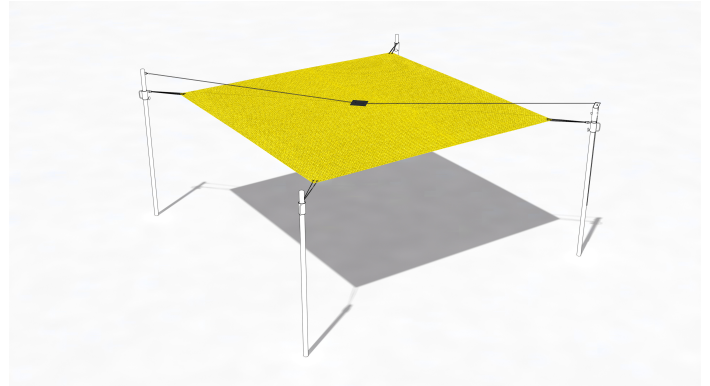

SG2021.00

Sonnensegel Sunshine per m² mit

BESCHATTUNG

Material

Segel & Abdeckung

Geräteabmessung

L: 0 cm | B: 0 cm | H: 0 cm

Sicherheitsbereich

L: 0 cm | B: 0 cm

Max. Fallhöhe

0 cm

Alter (ab Jahren)

0

Fundamente

0 Stk. L: 0 cm | B: 0 cm | H: 0 cm

Norm

Produkt ohne Plakette TÜV geprüft

Beschreibung

SONNENSEGEL HÖHENVERSTELLBAR

- Sonnensegelfarbe Austronet 940 Sunshine
- Sonnensegel aus einem hochverstrecktem HDPE Gewebe
- hochreissfest, sehr robust
- hohe UV Beständigkeit, verrottet oder verschimmelt nicht
- witterungsbeständig und Wasser abweisend
- Schattierwert Sonnensegel ca. 85 %
- inkl. Bund mit Ösen
- mit Mittelverspannung (Patch) als zusätzliche Stabilisierung