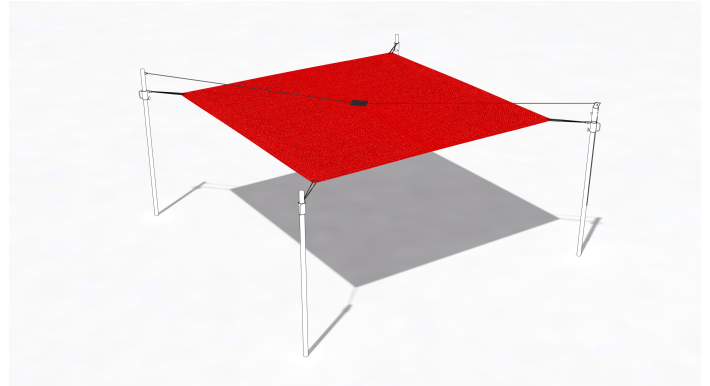

SG2018.00

Sonnensegel Red Love per m² mit

BESCHATTUNG

Material

Segel & Abdeckung

Geräteabmessung

L: 0 cm | B: 0 cm | H: 0 cm

Sicherheitsbereich

L: 0 cm | B: 0 cm

Max. Fallhöhe

0 cm

Alter (ab Jahren)

0

Fundamente

0 Stk. L: 0 cm | B: 0 cm | H: 0 cm

Norm

Produkt ohne Plakette TÜV geprüft

Beschreibung

SONNENSEGEL HÖHENVERSTELLBAR

- Sonnensegelfarbe Austronet 940 Red Love
- Sonnensegel aus einem hochverstrecktem HDPE Gewebe
- hochreissfest, sehr robust
- hohe UV Beständigkeit, verrottet oder verschimmelt nicht
- witterungsbeständig und Wasser abweisend
- Schattierwert Sonnensegel ca. 85 %
- inkl. Bund mit Ösen
- mit Mittelverspannung (Patch) als zusätzliche Stabilisierung