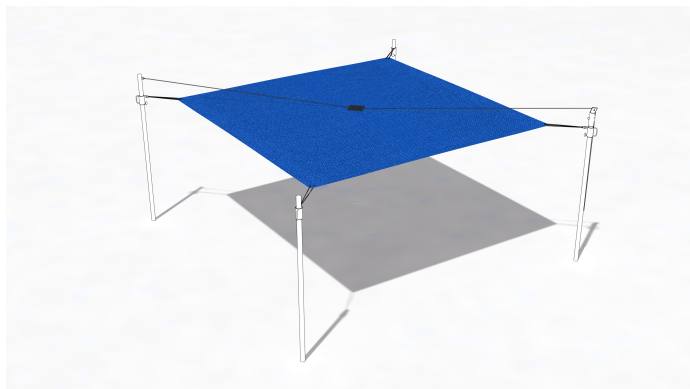

SG2014.00

Sonnensegel Blue Ozean per m² mit

BESCHATTUNG

Material

Geräteabmessung

L: 0 cm | B: 0 cm | H: 0 cm

Sicherheitsbereich

L: 0 cm | B: 0 cm

Max. Fallhöhe

0 cm

Alter (ab Jahren)

0

Fundamente

0 Stk. L: 0 cm | B: 0 cm | H: 0 cm

Norm

Produkt ohne Plakette TÜV geprüft

Beschreibung

SONNENSEGEL HÖHENVERSTELLBAR

- Sonnensegelfarbe Austronet 940 Blue Ozean
- Sonnensegel aus einem hochverstrecktem HDPE Gewebe
- hochreissfest, sehr robust
- hohe UV Beständigkeit, verrottet oder verschimmelt nicht
- witterungsbeständig und Wasser abweisend
- Schattierwert Sonnensegel ca. 85 %
- inkl. Bund mit Ösen
- mit Mittelverspannung (Patch) als zusätzliche Stabilisierung