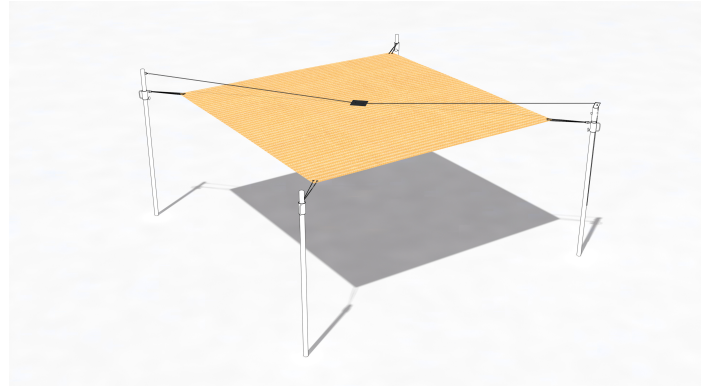

SG2013.00

Sonnensegel Bahama Beige per m²

BESCHATTUNG

Material

Segel & Abdeckung

Geräteabmessung

L: 0 cm | B: 0 cm | H: 0 cm

Sicherheitsbereich

L: 0 cm | B: 0 cm

Max. Fallhöhe

0 cm

Alter (ab Jahren)

0

Fundamente

0 Stk. L: 0 cm | B: 0 cm | H: 0 cm

Norm

Produkt ohne Plakette TÜV geprüft

Beschreibung

SONNENSEGEL HÖHENVERSTELLBAR

- Sonnensegelfarbe Austronet 940 Bahama Beige
- Sonnensegel aus einem hochverstrecktem HDPE Gewebe
- hochreissfest, sehr robust
- hohe UV Beständigkeit, verrottet oder verschimmelt nicht
- witterungsbeständig und Wasser abweisend
- Schattierwert Sonnensegel ca. 85 %
- inkl. Bund mit Ösen
- mit Mittelverspannung (Patch) als zusätzliche Stabilisierung