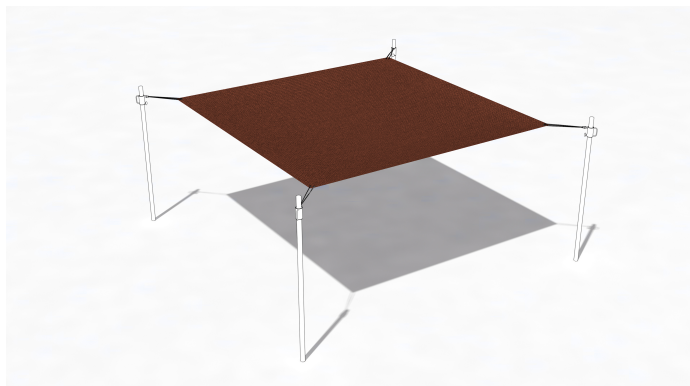

SG2006.00

Sonnensegel Mocca per m² ohne

BESCHATTUNG

Material

Segel & Abdeckung

Geräteabmessung

L: 0 cm | B: 0 cm | H: 0 cm

Sicherheitsbereich

L: 0 cm | B: 0 cm

Max. Fallhöhe

0 cm

Alter (ab Jahren)

0

Fundamente

0 Stk. L: 0 cm | B: 0 cm | H: 0 cm

Norm

Produkt ohne Plakette TÜV geprüft

Beschreibung

SONNENSEGEL HÖHENVERSTELLBAR

- Sonnensegelfarbe Austronet 940 Mocca
- Sonnensegel aus einem hochverstrecktem HDPE Gewebe
- hochreissfest, sehr robust
- hohe UV Beständigkeit, verrottet oder verschimmelt nicht
- witterungsbeständig und Wasser abweisend
- Schattierwert Sonnensegel ca. 85 %
- inkl. Bund mit Ösen
- ohne Mittelverspannung (Patch)
- per m²