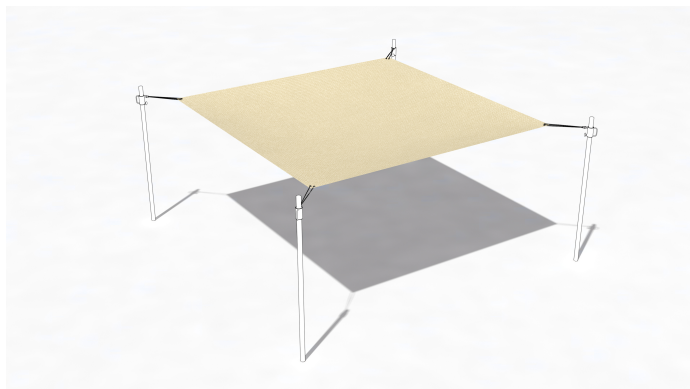

SG2005.00

Sonnensegel Elfenbein per m² ohne

BESCHATTUNG

Material

Segel & Abdeckung

Geräteabmessung

L: 0 cm | B: 0 cm | H: 0 cm

Sicherheitsbereich

L: 0 cm | B: 0 cm

Max. Fallhöhe

0 cm

Alter (ab Jahren)

0

Fundamente

0 Stk. L: 0 cm | B: 0 cm | H: 0 cm

Norm

Produkt ohne Plakette TÜV geprüft

Beschreibung

SONNENSEGEL HÖHENVERSTELLBAR

- Sonnensegelfarbe Austronet 940 Elfenbein
- Sonnensegel aus einem hochverstrecktem HDPE Gewebe
- hochreissfest, sehr robust
- hohe UV Beständigkeit, verrottet oder verschimmelt nicht
- witterungsbeständig und Wasser abweisend
- Schattierwert Sonnensegel ca. 85 %
- inkl. Bund mit Ösen
- ohne Mittelverspannung (Patch)
- per m²