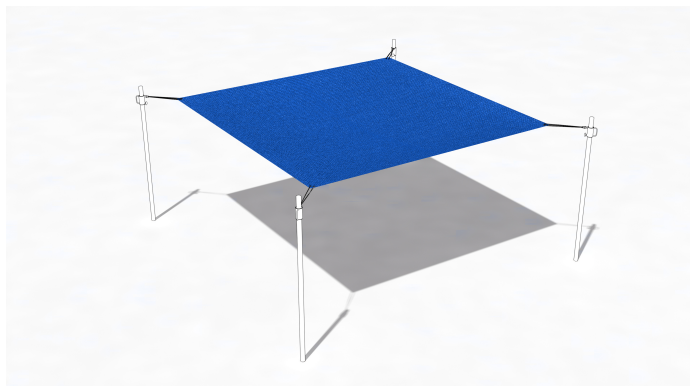

SG2003.00

Sonnensegel Blue Ozean per m²

BESCHATTUNG

Material

Segel & Abdeckung

Geräteabmessung

L: 0 cm | B: 0 cm | H: 0 cm

Sicherheitsbereich

L: 0 cm | B: 0 cm

Max. Fallhöhe

0 cm

Alter (ab Jahren)

0

Fundamente

0 Stk. L: 0 cm | B: 0 cm | H: 0 cm

Norm

Produkt ohne Plakette TÜV geprüft

Beschreibung

SONNENSEGEL HÖHENVERSTELLBAR

- Sonnensegelfarbe Austronet 940 Blue Ozean
- Sonnensegel aus einem hochverstrecktem HDPE Gewebe
- hochreissfest, sehr robust
- hohe UV Beständigkeit, verrottet oder verschimmelt nicht
- witterungsbeständig und Wasser abweisend
- Schattierwert Sonnensegel ca. 85 %
- inkl. Bund mit Ösen
- ohne Mittelverspannung (Patch)
- per m²