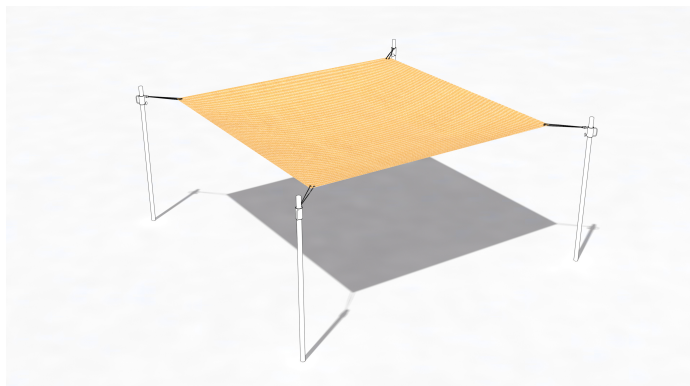

SG2002.00

Sonnensegel Bahama Beige per m²

BESCHATTUNG

Material

Segel & Abdeckung

Geräteabmessung

L: 0 cm | B: 0 cm | H: 0 cm

Sicherheitsbereich

L: 0 cm | B: 0 cm

Max. Fallhöhe

0 cm

Alter (ab Jahren)

0

Fundamente

0 Stk. L: 0 cm | B: 0 cm | H: 0 cm

Norm

Produkt ohne Plakette TÜV geprüft

Beschreibung

SONNENSEGEL HÖHENVERSTELLBAR

- Sonnensegelfarbe Austronet 940 Bahama Beige
- Sonnensegel aus einem hochverstrecktem HDPE Gewebe
- hochreissfest, sehr robust
- hohe UV Beständigkeit, verrottet oder verschimmelt nicht
- witterungsbeständig und Wasser abweisend
- Schattierwert Sonnensegel ca. 85 %
- inkl. Bund mit Ösen
- ohne Mittelverspannung (Patch)
- per m²