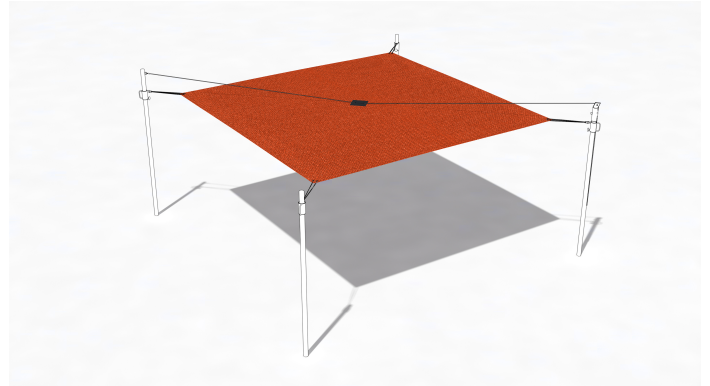

SG1077.00

Sonnensegel Teracotta 530x630 cm

BESCHATTUNG

Material

Segel & Abdeckung

Geräteabmessung

L: 530 cm | B: 630 cm | H: 0 cm

Sicherheitsbereich

L: 0 cm | B: 0 cm

Max. Fallhöhe

0 cm

Alter (ab Jahren)

0

Fundamente

0 Stk. L: 0 cm | B: 0 cm | H: 0 cm

Norm

Produkt ohne Plakette TÜV geprüft

Beschreibung

SEGEL RECHTECKIG MIT PATCH

- Sonnensegelfarbe Austronet 940 Sunshine
- Sonnensegel aus einem hochverstrecktem HDPE Gewebe
- hochreissfest, sehr robust
- hohe UV Beständigkeit, verrottet oder verschimmelt nicht
- witterungsbeständig und Wasser abweisend
- Schattierwert Sonnensegel ca. 85 %
- inkl. Bund mit Ösen
- mit Mittelverspannung (Patch) als zusätzliche Stabilisierung