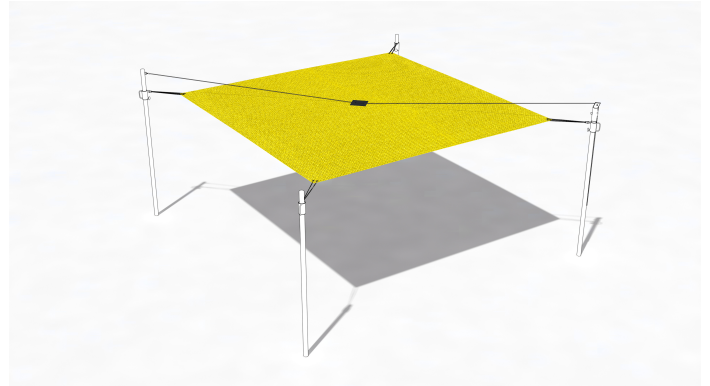

SG1076.00

Sonnensegel Sunshine 530x630 cm

BESCHATTUNG

Material

Segel & Abdeckung

Geräteabmessung

L: 530 cm | B: 630 cm | H: 0 cm

Sicherheitsbereich

L: 0 cm | B: 0 cm

Max. Fallhöhe

0 cm

Alter (ab Jahren)

0

Fundamente

0 Stk. L: 0 cm | B: 0 cm | H: 0 cm

Norm

Produkt ohne Plakette TÜV geprüft

Beschreibung

SEGEL RECHTECKIG MIT PATCH

- Sonnensegelfarbe Austronet 940 Sunshine
- Sonnensegel aus einem hochverstrecktem HDPE Gewebe
- hochreissfest, sehr robust
- hohe UV Beständigkeit, verrottet oder verschimmelt nicht
- witterungsbeständig und Wasser abweisend
- Schattierwert Sonnensegel ca. 85 %
- inkl. Bund mit Ösen
- mit Mittelverspannung (Patch) als zusätzliche Stabilisierung