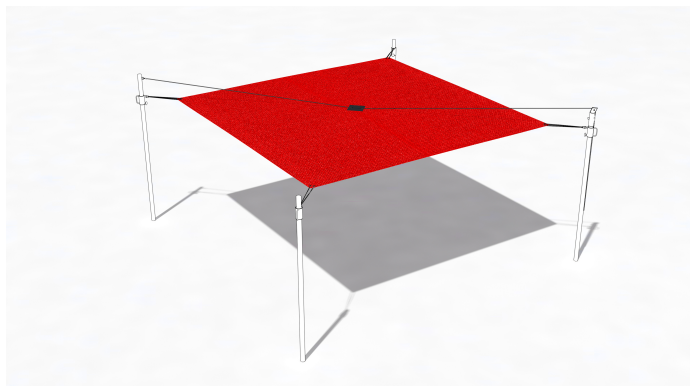

SG1073.00

Sonnensegel Red Love 530x630 cm

BESCHATTUNG

Material

Segel & Abdeckung

Geräteabmessung

L: 530 cm | B: 630 cm | H: 0 cm

Sicherheitsbereich

L: 0 cm | B: 0 cm

Max. Fallhöhe

0 cm

Alter (ab Jahren)

0

Fundamente

0 Stk. L: 0 cm | B: 0 cm | H: 0 cm

Norm

Produkt ohne Plakette TÜV geprüft

Beschreibung

SEGEL RECHTECKIG MIT PATCH

- Sonnensegelfarbe Austronet 940 Red Love
- Sonnensegel aus einem hochverstrecktem HDPE Gewebe
- hochreissfest, sehr robust
- hohe UV Beständigkeit, verrottet oder verschimmelt nicht
- witterungsbeständig und Wasser abweisend
- Schattierwert Sonnensegel ca. 85 %
- inkl. Bund mit Ösen
- mit Mittelverspannung (Patch) als zusätzliche Stabilisierung