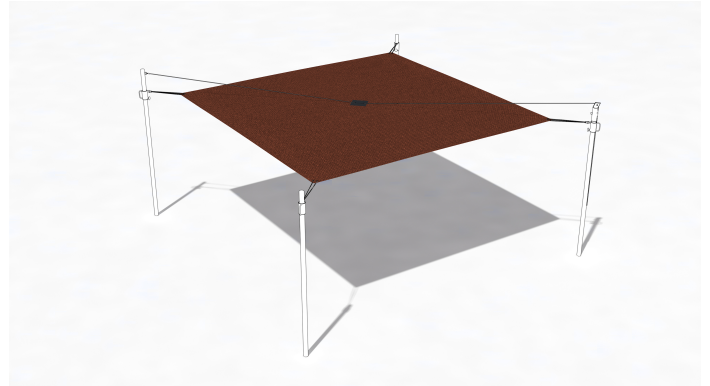

SG1072.00

Sonnensegel Mocca 530x630 cm mit

BESCHATTUNG

Material

Segel & Abdeckung

Geräteabmessung

L: 530 cm | B: 630 cm | H: 0 cm

Sicherheitsbereich

L: 0 cm | B: 0 cm

Max. Fallhöhe

0 cm

Alter (ab Jahren)

0

Fundamente

0 Stk. L: 0 cm | B: 0 cm | H: 0 cm

Norm

Produkt ohne Plakette TÜV geprüft

Beschreibung

SEGEL RECHTECKIG MIT PATCH

- Sonnensegelfarbe Austronet 940 Mocca
- Sonnensegel aus einem hochverstrecktem HDPE Gewebe
- hochreissfest, sehr robust
- hohe UV Beständigkeit, verrottet oder verschimmelt nicht
- witterungsbeständig und Wasser abweisend
- Schattierwert Sonnensegel ca. 85 %
- inkl. Bund mit Ösen
- mit Mittelverspannung (Patch) als zusätzliche Stabilisierung