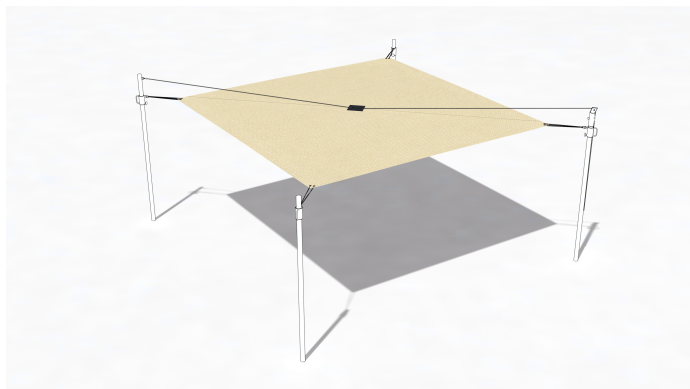

SG1071.00

Sonnensegel Elfenbein 530x630 cm

BESCHATTUNG

Material

Segel & Abdeckung

Geräteabmessung

L: 530 cm | B: 630 cm | H: 0 cm

Sicherheitsbereich

L: 0 cm | B: 0 cm

Max. Fallhöhe

0 cm

Alter (ab Jahren)

0

Fundamente

0 Stk. L: 0 cm | B: 0 cm | H: 0 cm

Norm

Produkt ohne Plakette TÜV geprüft

Beschreibung

SEGEL RECHTECKIG MIT PATCH

- Sonnensegelfarbe Austronet 940 Elfenbein
- Sonnensegel aus einem hochverstrecktem HDPE Gewebe
- hochreissfest, sehr robust
- hohe UV Beständigkeit, verrottet oder verschimmelt nicht
- witterungsbeständig und Wasser abweisend
- Schattierwert Sonnensegel ca. 85 %
- inkl. Bund mit Ösen
- mit Mittelverspannung (Patch) als zusätzliche Stabilisierung