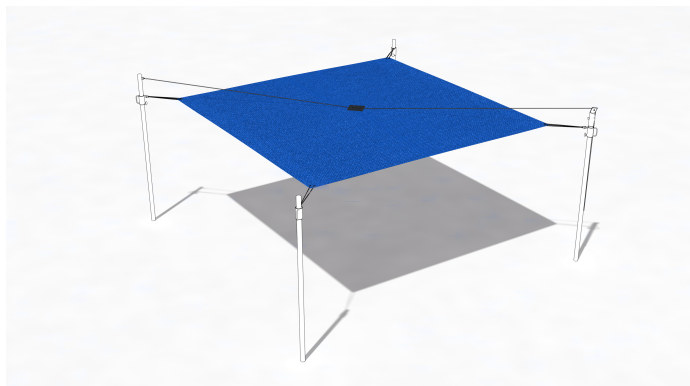

SG1069.00

Sonnensegel Blue Ozean 530x630

BESCHATTUNG

Material

Segel & Abdeckung

Geräteabmessung

L: 530 cm | B: 630 cm | H: 0 cm

Sicherheitsbereich

L: 0 cm | B: 0 cm

Max. Fallhöhe

0 cm

Alter (ab Jahren)

0

Fundamente

0 Stk. L: 0 cm | B: 0 cm | H: 0 cm

Norm

Produkt ohne Plakette TÜV geprüft

Beschreibung

SEGEL RECHTECKIG MIT PATCH

- Sonnensegelfarbe Austronet 940 Blue Ozean
- Sonnensegel aus einem hochverstrecktem HDPE Gewebe
- hochreissfest, sehr robust
- hohe UV Beständigkeit, verrottet oder verschimmelt nicht
- witterungsbeständig und Wasser abweisend
- Schattierwert Sonnensegel ca. 85 %
- inkl. Bund mit Ösen
- mit Mittelverspannung (Patch) als zusätzliche Stabilisierung