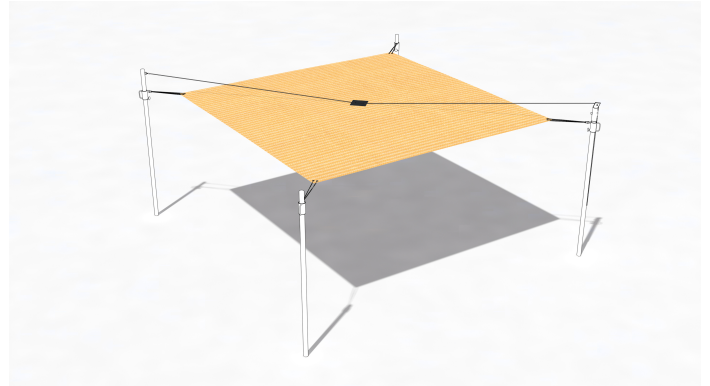

SG1068.00

Sonnensegel Bahama Beige 530x630

BESCHATTUNG

Material

Segel & Abdeckung

Geräteabmessung

L: 530 cm | B: 630 cm | H: 0 cm

Sicherheitsbereich

L: 0 cm | B: 0 cm

Max. Fallhöhe

0 cm

Alter (ab Jahren)

0

Fundamente

0 Stk. L: 0 cm | B: 0 cm | H: 0 cm

Norm

Produkt ohne Plakette TÜV geprüft

Beschreibung

SEGEL RECHTECKIG MIT PATCH

- Sonnensegelfarbe Austronet 940 Bahama Beige
- Sonnensegel aus einem hochverstrecktem HDPE Gewebe
- hochreissfest, sehr robust
- hohe UV Beständigkeit, verrottet oder verschimmelt nicht
- witterungsbeständig und Wasser abweisend
- Schattierwert Sonnensegel ca. 85 %
- inkl. Bund mit Ösen
- mit Mittelverspannung (Patch) als zusätzliche Stabilisierung

Hinweis:

Das Sonnensegel ist nur für den Sommerbetrieb geeignet, im Winter sowie bei starkem Wind muss das Segel abmontiert werden!