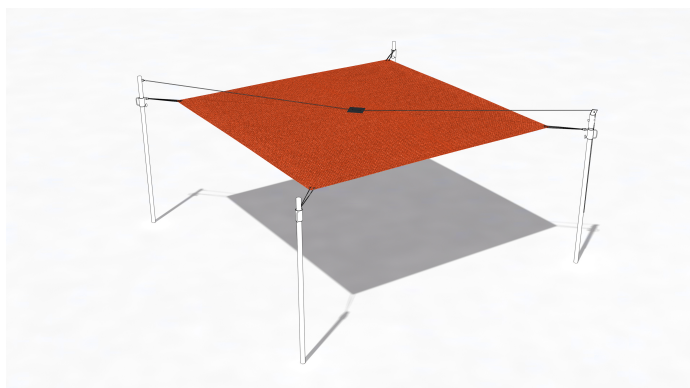

SG1066.00

Sonnensegel Teracotta 430x530 cm

BESCHATTUNG

Material

Segel & Abdeckung

Geräteabmessung

L: 430 cm | B: 530 cm | H: 0 cm

Sicherheitsbereich

L: 0 cm | B: 0 cm

Max. Fallhöhe

0 cm

Alter (ab Jahren)

0

Fundamente

0 Stk. L: 0 cm | B: 0 cm | H: 0 cm

Norm

Produkt ohne Plakette TÜV geprüft

Beschreibung

SEGEL RECHTECKIG MIT PATCH

- Sonnensegelfarbe Austronet 940 Teracotta
- Sonnensegel aus einem hochverstrecktem HDPE Gewebe
- hochreissfest, sehr robust
- hohe UV Beständigkeit, verrottet oder verschimmelt nicht
- witterungsbeständig und Wasser abweisend
- Schattierwert Sonnensegel ca. 85 %
- inkl. Bund mit Ösen
- mit Mittelverspannung (Patch) als zusätzliche Stabilisierung