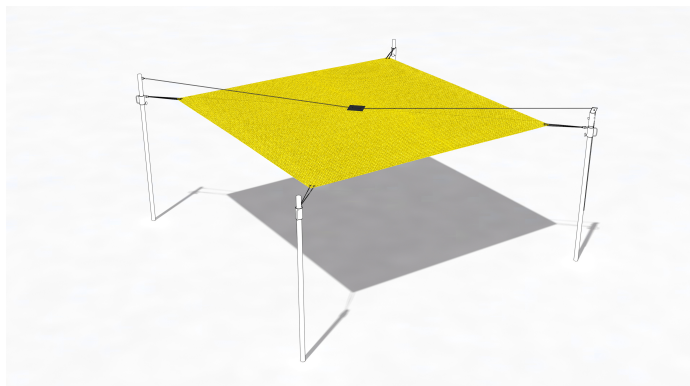

SG1065.00

Sonnensegel Sunshine 430x530 cm

BESCHATTUNG

Material

Segel & Abdeckung

Geräteabmessung

L: 430 cm | B: 530 cm | H: 0 cm

Sicherheitsbereich

L: 0 cm | B: 0 cm

Max. Fallhöhe

0 cm

Alter (ab Jahren)

0

Fundamente

0 Stk. L: 0 cm | B: 0 cm | H: 0 cm

Norm

Produkt ohne Plakette TÜV geprüft

Beschreibung

SEGEL RECHTECKIG MIT PATCH

- Sonnensegelfarbe Austronet 940 Sunshine
- Sonnensegel aus einem hochverstrecktem HDPE Gewebe
- hochreissfest, sehr robust
- hohe UV Beständigkeit, verrottet oder verschimmelt nicht
- witterungsbeständig und Wasser abweisend
- Schattierwert Sonnensegel ca. 85 %
- inkl. Bund mit Ösen
- mit Mittelverspannung (Patch) als zusätzliche Stabilisierung