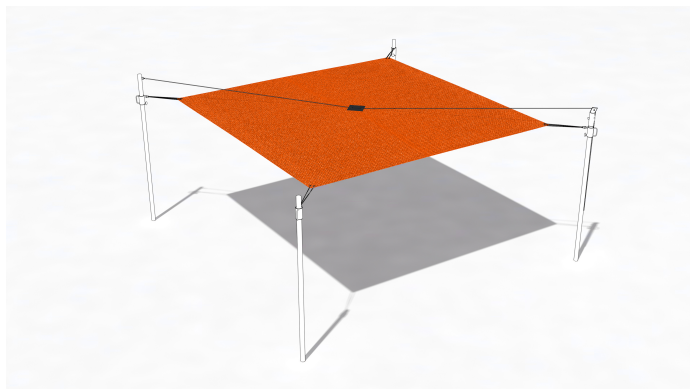

SG1064.00

Sonnensegel Sunset Orange

BESCHATTUNG

Material

Segel & Abdeckung

Geräteabmessung

L: 430 cm | B: 530 cm | H: 0 cm

Sicherheitsbereich

L: 0 cm | B: 0 cm

Max. Fallhöhe

0 cm

Alter (ab Jahren)

0

Fundamente

0 Stk. L: 0 cm | B: 0 cm | H: 0 cm

Norm

Produkt ohne Plakette TÜV geprüft

Beschreibung

SEGEL RECHTECKIG MIT PATCH

- Sonnensegelfarbe Austronet 940 Sunset Orange
- Sonnensegel aus einem hochverstrecktem HDPE Gewebe
- hochreissfest, sehr robust
- hohe UV Beständigkeit, verrottet oder verschimmelt nicht
- witterungsbeständig und Wasser abweisend
- Schattierwert Sonnensegel ca. 85 %
- inkl. Bund mit Ösen
- mit Mittelverspannung (Patch) als zusätzliche Stabilisierung