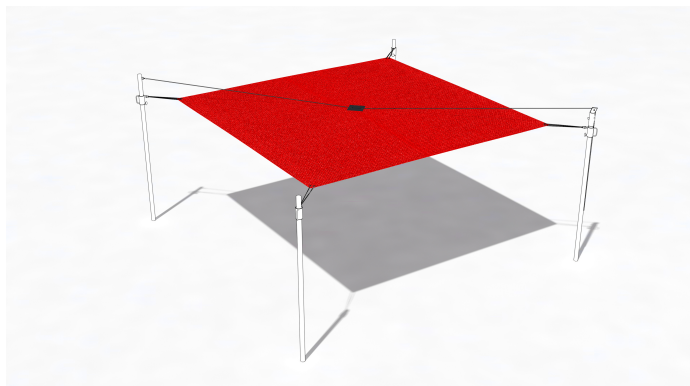

SG1062.00

Sonnensegel Red Love 430x530 cm

BESCHATTUNG

Material

Segel & Abdeckung

Geräteabmessung

L: 430 cm | B: 530 cm | H: 0 cm

Sicherheitsbereich

L: 0 cm | B: 0 cm

Max. Fallhöhe

0 cm

Alter (ab Jahren)

0

Fundamente

0 Stk. L: 0 cm | B: 0 cm | H: 0 cm

Norm

Produkt ohne Plakette TÜV geprüft

Beschreibung

SEGEL RECHTECKIG MIT PATCH

- Sonnensegelfarbe Austronet 940 Red Love
- Sonnensegel aus einem hochverstrecktem HDPE Gewebe
- hochreissfest, sehr robust
- hohe UV Beständigkeit, verrottet oder verschimmelt nicht
- witterungsbeständig und Wasser abweisend
- Schattierwert Sonnensegel ca. 85 %
- inkl. Bund mit Ösen
- mit Mittelverspannung (Patch) als zusätzliche Stabilisierung