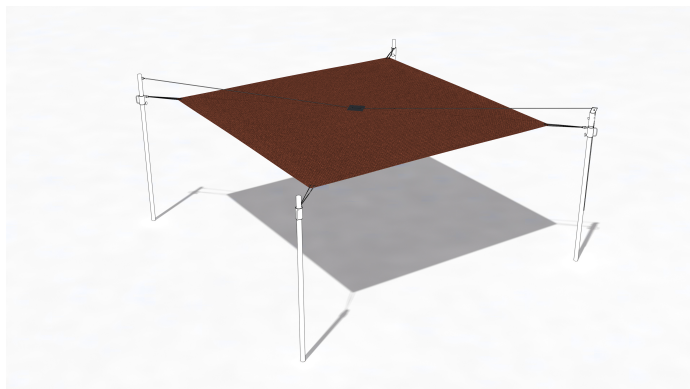

SG1061.00

Sonnensegel Mocca 430x530 cm mit

BESCHATTUNG

Material

Segel & Abdeckung

Geräteabmessung

L: 430 cm | B: 530 cm | H: 0 cm

Sicherheitsbereich

L: 0 cm | B: 0 cm

Max. Fallhöhe

0 cm

Alter (ab Jahren)

0

Fundamente

0 Stk. L: 0 cm | B: 0 cm | H: 0 cm

Norm

Produkt ohne Plakette TÜV geprüft

Beschreibung

SEGEL RECHTECKIG MIT PATCH

- Sonnensegelfarbe Austronet 940 Mocca
- Sonnensegel aus einem hochverstrecktem HDPE Gewebe
- hochreissfest, sehr robust
- hohe UV Beständigkeit, verrottet oder verschimmelt nicht
- witterungsbeständig und Wasser abweisend
- Schattierwert Sonnensegel ca. 85 %
- inkl. Bund mit Ösen
- mit Mittelverspannung (Patch) als zusätzliche Stabilisierung