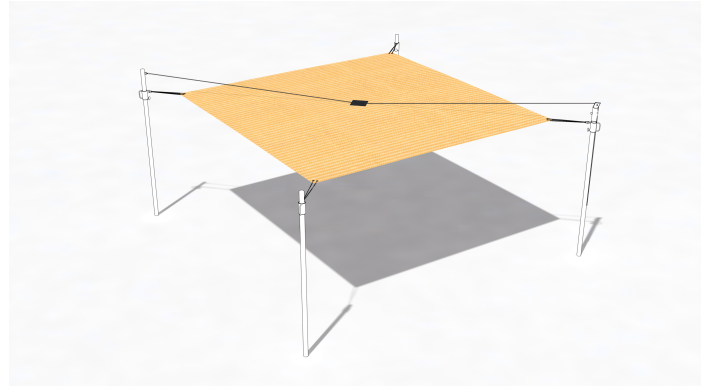

SG1057.00

Sonnensegel Bahama Beige 430x530

BESCHATTUNG

Material

Segel & Abdeckung

Geräteabmessung

L: 430 cm | B: 530 cm | H: 0 cm

Sicherheitsbereich

L: 0 cm | B: 0 cm

Max. Fallhöhe

0 cm

Alter (ab Jahren)

0

Fundamente

0 Stk. L: 0 cm | B: 0 cm | H: 0 cm

Norm

Produkt ohne Plakette TÜV geprüft

Beschreibung

SEGEL RECHTECKIG MIT PATCH

- Sonnensegelfarbe Austronet 940 Bahama Beige
- Sonnensegel aus einem hochverstrecktem HDPE Gewebe
- hochreissfest, sehr robust
- hohe UV Beständigkeit, verrottet oder verschimmelt nicht
- witterungsbeständig und Wasser abweisend
- Schattierwert Sonnensegel ca. 85 %
- inkl. Bund mit Ösen
- mit Mittelverspannung (Patch) als zusätzliche Stabilisierung