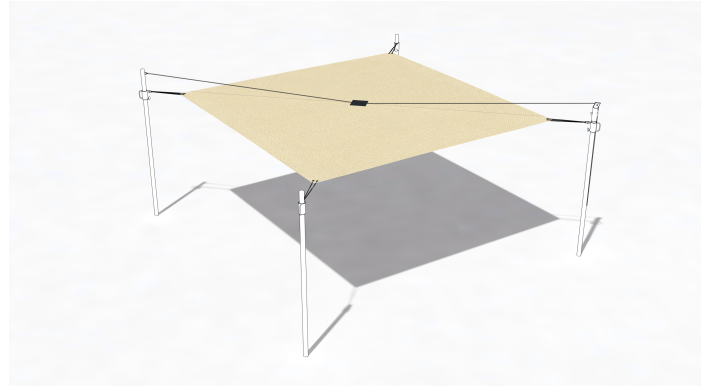

SG1049.00

Sonnensegel Elfenbein 630x630 cm

BESCHATTUNG

Material

Segel & Abdeckung

Geräteabmessung

L: 630 cm | B: 630 cm | H: 0 cm

Sicherheitsbereich

L: 0 cm | B: 0 cm

Max. Fallhöhe

0 cm

Alter (ab Jahren)

0

Fundamente

0 Stk. L: 0 cm | B: 0 cm | H: 0 cm

Norm

Produkt ohne Plakette TÜV geprüft

Beschreibung

SEGEL QUADRATISCH HÖHENVERSTELLBAR

- Sonnensegelfarbe Austronet 940 Elfenbein
- Sonnensegel aus einem hochverstrecktem HDPE Gewebe
- hochreissfest, sehr robust
- hohe UV Beständigkeit, verrottet oder verschimmelt nicht
- witterungsbeständig und Wasser abweisend
- Schattierwert Sonnensegel ca. 85 %
- inkl. Bund mit Ösen
- mit Mittelverspannung (Patch) als zusätzliche Stabilisierung