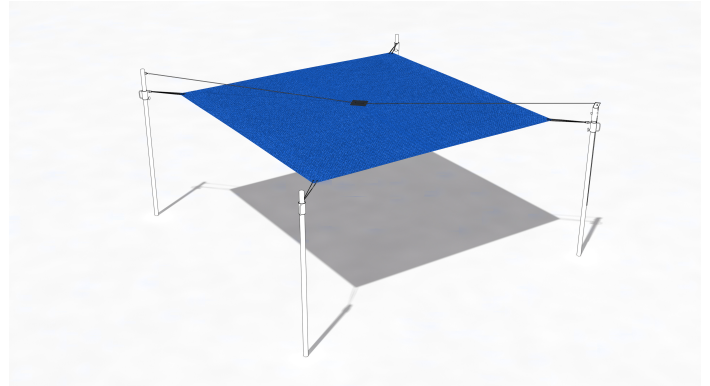

SG1047.00

Sonnensegel Blue Ozean 630x630

BESCHATTUNG

Material

Segel & Abdeckung

Geräteabmessung

L: 630 cm | B: 630 cm | H: 0 cm

Sicherheitsbereich

L: 0 cm | B: 0 cm

Max. Fallhöhe

0 cm

Alter (ab Jahren)

0

Fundamente

0 Stk. L: 0 cm | B: 0 cm | H: 0 cm

Norm

Produkt ohne Plakette TÜV geprüft

Beschreibung

SEGEL QUADRATISCH HÖHENVERSTELLBAR

- Sonnensegelfarbe Austronet 940 Blue Ozean
- Sonnensegel aus einem hochverstrecktem HDPE Gewebe
- hochreissfest, sehr robust
- hohe UV Beständigkeit, verrottet oder verschimmelt nicht
- witterungsbeständig und Wasser abweisend
- Schattierwert Sonnensegel ca. 85 %
- inkl. Bund mit Ösen
- mit Mittelverspannung (Patch) als zusätzliche Stabilisierung