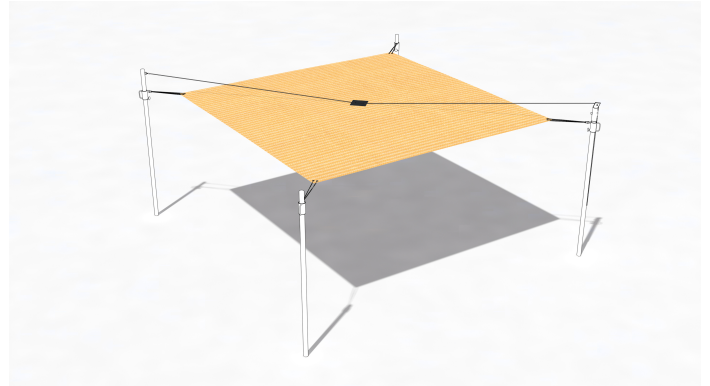

SG1046.00

Sonnensegel Bahama Beige 630x630

BESCHATTUNG

Material

Segel & Abdeckung

Geräteabmessung

L: 630 cm | B: 630 cm | H: 0 cm

Sicherheitsbereich

L: 0 cm | B: 0 cm

Max. Fallhöhe

0 cm

Alter (ab Jahren)

0

Fundamente

0 Stk. L: 0 cm | B: 0 cm | H: 0 cm

Norm

Produkt ohne Plakette TÜV geprüft

Beschreibung

SEGEL QUADRATISCH HÖHENVERSTELLBAR

- Sonnensegelfarbe Austronet 940 Bahama Beige
- Sonnensegel aus einem hochverstrecktem HDPE Gewebe
- hochreissfest, sehr robust
- hohe UV Beständigkeit, verrottet oder verschimmelt nicht
- witterungsbeständig und Wasser abweisend
- Schattierwert Sonnensegel ca. 85 %
- inkl. Bund mit Ösen
- mit Mittelverspannung (Patch) als zusätzliche Stabilisierung