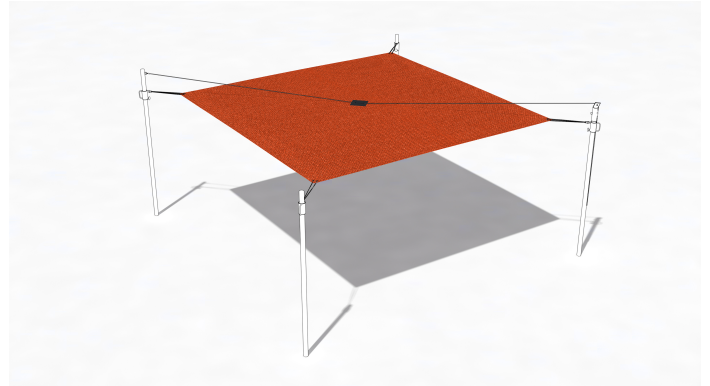

SG1044.00

Sonnensegel Teracotta 530x530 cm

BESCHATTUNG

Material

Segel & Abdeckung

Geräteabmessung

L: 530 cm | B: 530 cm | H: 0 cm

Sicherheitsbereich

L: 0 cm | B: 0 cm

Max. Fallhöhe

0 cm

Alter (ab Jahren)

0

Fundamente

0 Stk. L: 0 cm | B: 0 cm | H: 0 cm

Norm

Produkt ohne Plakette TÜV geprüft

Beschreibung

SEGEL QUADRATISCH HÖHENVERSTELLBAR

- Sonnensegelfarbe Austronet 940 Teracotta
- Sonnensegel aus einem hochverstrecktem HDPE Gewebe
- hochreissfest, sehr robust
- hohe UV Beständigkeit, verrottet oder verschimmelt nicht
- witterungsbeständig und Wasser abweisend
- Schattierwert Sonnensegel ca. 85 %
- inkl. Bund mit Ösen
- mit Mittelverspannung (Patch) als zusätzliche Stabilisierung