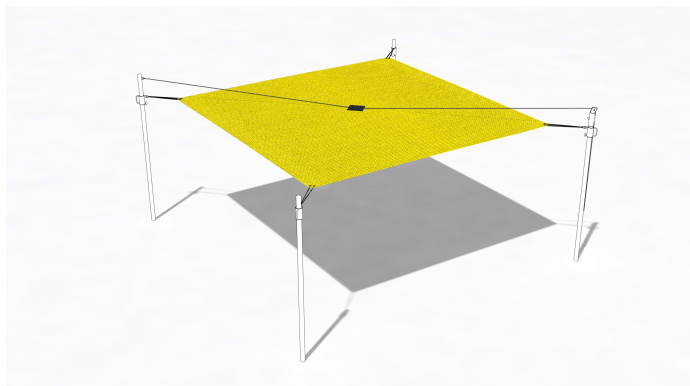

SG1043.00

Sonnensegel Sunshine 530x530 cm

BESCHATTUNG

Material

Segel & Abdeckung

Geräteabmessung

L: 530 cm | B: 530 cm | H: 0 cm

Sicherheitsbereich

L: 0 cm | B: 0 cm

Max. Fallhöhe

0 cm

Alter (ab Jahren)

0

Fundamente

0 Stk. L: 0 cm | B: 0 cm | H: 0 cm

Norm

Produkt ohne Plakette TÜV geprüft

Beschreibung

SEGEL QUADRATISCH HÖHENVERSTELLBAR

- Sonnensegelfarbe Austronet 940 Sunshine
- Sonnensegel aus einem hochverstrecktem HDPE Gewebe
- hochreissfest, sehr robust
- hohe UV Beständigkeit, verrottet oder verschimmelt nicht
- witterungsbeständig und Wasser abweisend
- Schattierwert Sonnensegel ca. 85 %
- inkl. Bund mit Ösen
- mit Mittelverspannung (Patch) als zusätzliche Stabilisierung

Hinweis:

Das Sonnensegel ist nur für den Sommerbetrieb geeignet, im Winter sowie bei starkem Wind muss das Segel abmontiert werden!