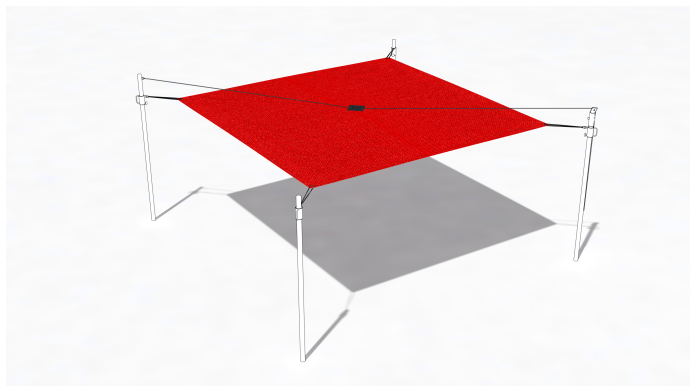

SG1040.00

Sonnensegel Red Love 530x30 cm

BESCHATTUNG

Material

Segel & Abdeckung

Geräteabmessung

L: 530 cm | B: 530 cm | H: 0 cm

Sicherheitsbereich

L: 0 cm | B: 0 cm

Max. Fallhöhe

0 cm

Alter (ab Jahren)

0

Fundamente

0 Stk. L: 0 cm | B: 0 cm | H: 0 cm

Norm

Produkt ohne Plakette TÜV geprüft

Beschreibung

SEGEL QUADRATISCH HÖHENVERSTELLBAR

- Sonnensegelfarbe Austronet 940 Red Love
- Sonnensegel aus einem hochverstrecktem HDPE Gewebe
- hochreissfest, sehr robust
- hohe UV Beständigkeit, verrottet oder verschimmelt nicht
- witterungsbeständig und Wasser abweisend
- Schattierwert Sonnensegel ca. 85 %
- inkl. Bund mit Ösen
- mit Mittelverspannung (Patch) als zusätzliche Stabilisierung