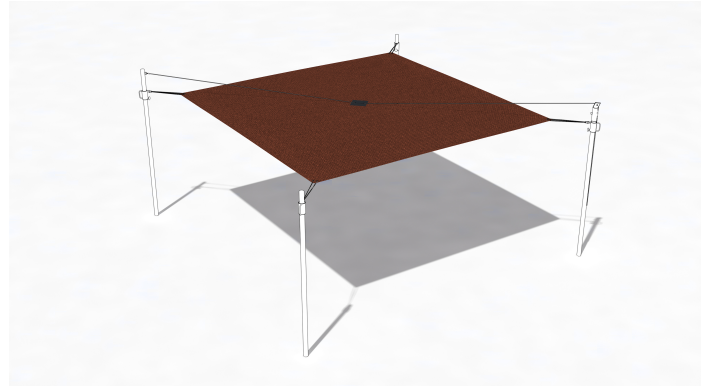

SG1039.00

Sonnensegel Mocca 530x530 cm mit

BESCHATTUNG

Material

Segel & Abdeckung

Geräteabmessung

L: 530 cm | B: 530 cm | H: 0 cm

Sicherheitsbereich

L: 0 cm | B: 0 cm

Max. Fallhöhe

0 cm

Alter (ab Jahren)

0

Fundamente

0 Stk. L: 0 cm | B: 0 cm | H: 0 cm

Norm

Produkt ohne Plakette TÜV geprüft

Beschreibung

SEGEL QUADRATISCH HÖHENVERSTELLBAR

- Sonnensegelfarbe Austronet 940 Mocca
- Sonnensegel aus einem hochverstrecktem HDPE Gewebe
- hochreissfest, sehr robust
- hohe UV Beständigkeit, verrottet oder verschimmelt nicht
- witterungsbeständig und Wasser abweisend
- Schattierwert Sonnensegel ca. 85 %
- inkl. Bund mit Ösen
- mit Mittelverspannung (Patch) als zusätzliche Stabilisierung