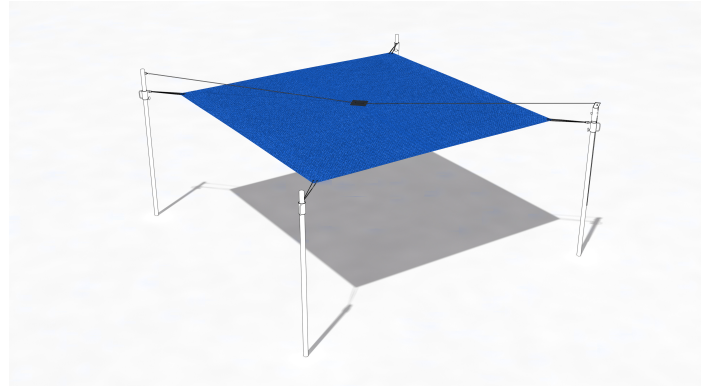

SG1036.00

Sonnensegel Blue Ozean 530x530

BESCHATTUNG

Material

Segel & Abdeckung

Geräteabmessung

L: 530 cm | B: 530 cm | H: 0 cm

Sicherheitsbereich

L: 0 cm | B: 0 cm

Max. Fallhöhe

0 cm

Alter (ab Jahren)

0

Fundamente

0 Stk. L: 0 cm | B: 0 cm | H: 0 cm

Norm

Produkt ohne Plakette TÜV geprüft

Beschreibung

SEGEL QUADRATISCH HÖHENVERSTELLBAR

- Sonnensegelfarbe Austronet 940 Blue ozean
- Sonnensegel aus einem hochverstrecktem HDPE Gewebe
- hochreissfest, sehr robust
- hohe UV Beständigkeit, verrottet oder verschimmelt nicht
- witterungsbeständig und Wasser abweisend
- Schattierwert Sonnensegel ca. 85 %
- inkl. Bund mit Ösen
- mit Mittelverspannung (Patch) als zusätzliche Stabilisierung