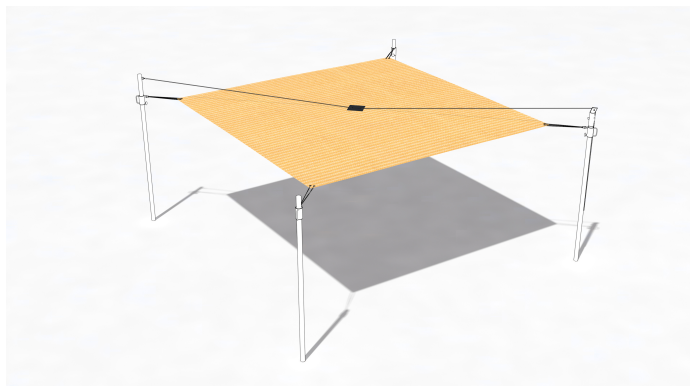

SG1035.00

Sonnensegel Bahama Beige 530x530

BESCHATTUNG

Material

Segel & Abdeckung

Geräteabmessung

L: 530 cm | B: 530 cm | H: 0 cm

Sicherheitsbereich

L: 0 cm | B: 0 cm

Max. Fallhöhe

0 cm

Alter (ab Jahren)

0

Fundamente

0 Stk. L: 0 cm | B: 0 cm | H: 0 cm

Norm

Produkt ohne Plakette TÜV geprüft

Beschreibung

SEGEL QUADRATISCH HÖHENVERSTELLBAR

- Sonnensegelfarbe Austronet 940 Bahama beige
- Sonnensegel aus einem hochverstrecktem HDPE Gewebe
- hochreissfest, sehr robust
- hohe UV Beständigkeit, verrottet oder verschimmelt nicht
- witterungsbeständig und Wasser abweisend
- Schattierwert Sonnensegel ca. 85 %
- inkl. Bund mit Ösen
- mit Mittelverspannung (Patch) als zusätzliche Stabilisierung