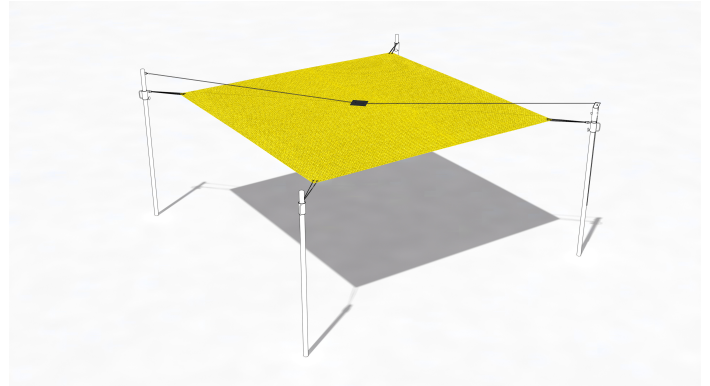

SG1032.00

Sonnensegel Sunshine 430x430 cm

BESCHATTUNG

Material

Segel & Abdeckung

Geräteabmessung

L: 430 cm | B: 430 cm | H: 0 cm

Sicherheitsbereich

L: 0 cm | B: 0 cm

Max. Fallhöhe

0 cm

Alter (ab Jahren)

0

Fundamente

0 Stk. L: 0 cm | B: 0 cm | H: 0 cm

Norm

Produkt ohne Plakette TÜV geprüft

Beschreibung

SEGEL QUADRATISCH HÖHENVERSTELLBAR

- Sonnensegelfarbe Austronet 940 Sunshine
- Sonnensegel aus einem hochverstrecktem HDPE Gewebe
- hochreissfest, sehr robust
- hohe UV Beständigkeit, verrottet oder verschimmelt nicht
- witterungsbeständig und Wasser abweisend
- Schattierwert Sonnensegel ca. 85 %
- inkl. Bund mit Ösen
- mit Mittelverspannung (Patch) als zusätzliche Stabilisierung