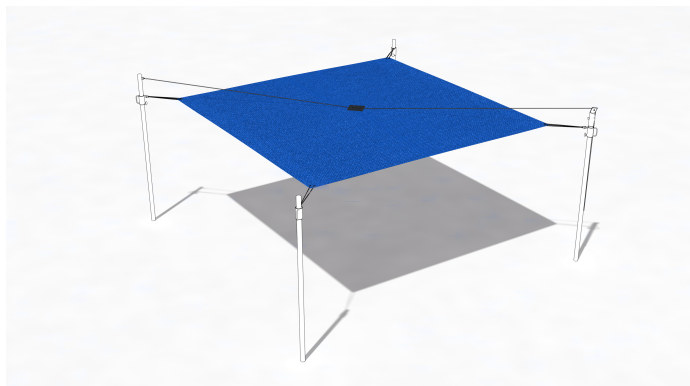

SG1025.00

Sonnensegel Blue Ozean 430x430

BESCHATTUNG

Material

Segel & Abdeckung

Geräteabmessung

L: 430 cm | B: 430 cm | H: 0 cm

Sicherheitsbereich

L: 0 cm | B: 0 cm

Max. Fallhöhe

0 cm

Alter (ab Jahren)

0

Fundamente

0 Stk. L: 0 cm | B: 0 cm | H: 0 cm

Norm

Produkt ohne Plakette TÜV geprüft

Beschreibung

SEGEL QUADRATISCH HÖHENVERSTELLBAR

- Sonnensegelfarbe Austronet 940 Blue ozean
- Sonnensegel aus einem hochverstrecktem HDPE Gewebe
- hochreissfest, sehr robust
- hohe UV Beständigkeit, verrottet oder verschimmelt nicht
- witterungsbeständig und Wasser abweisend
- Schattierwert Sonnensegel ca. 85 %
- inkl. Bund mit Ösen
- mit Mittelverspannung (Patch) als zusätzliche Stabilisierung